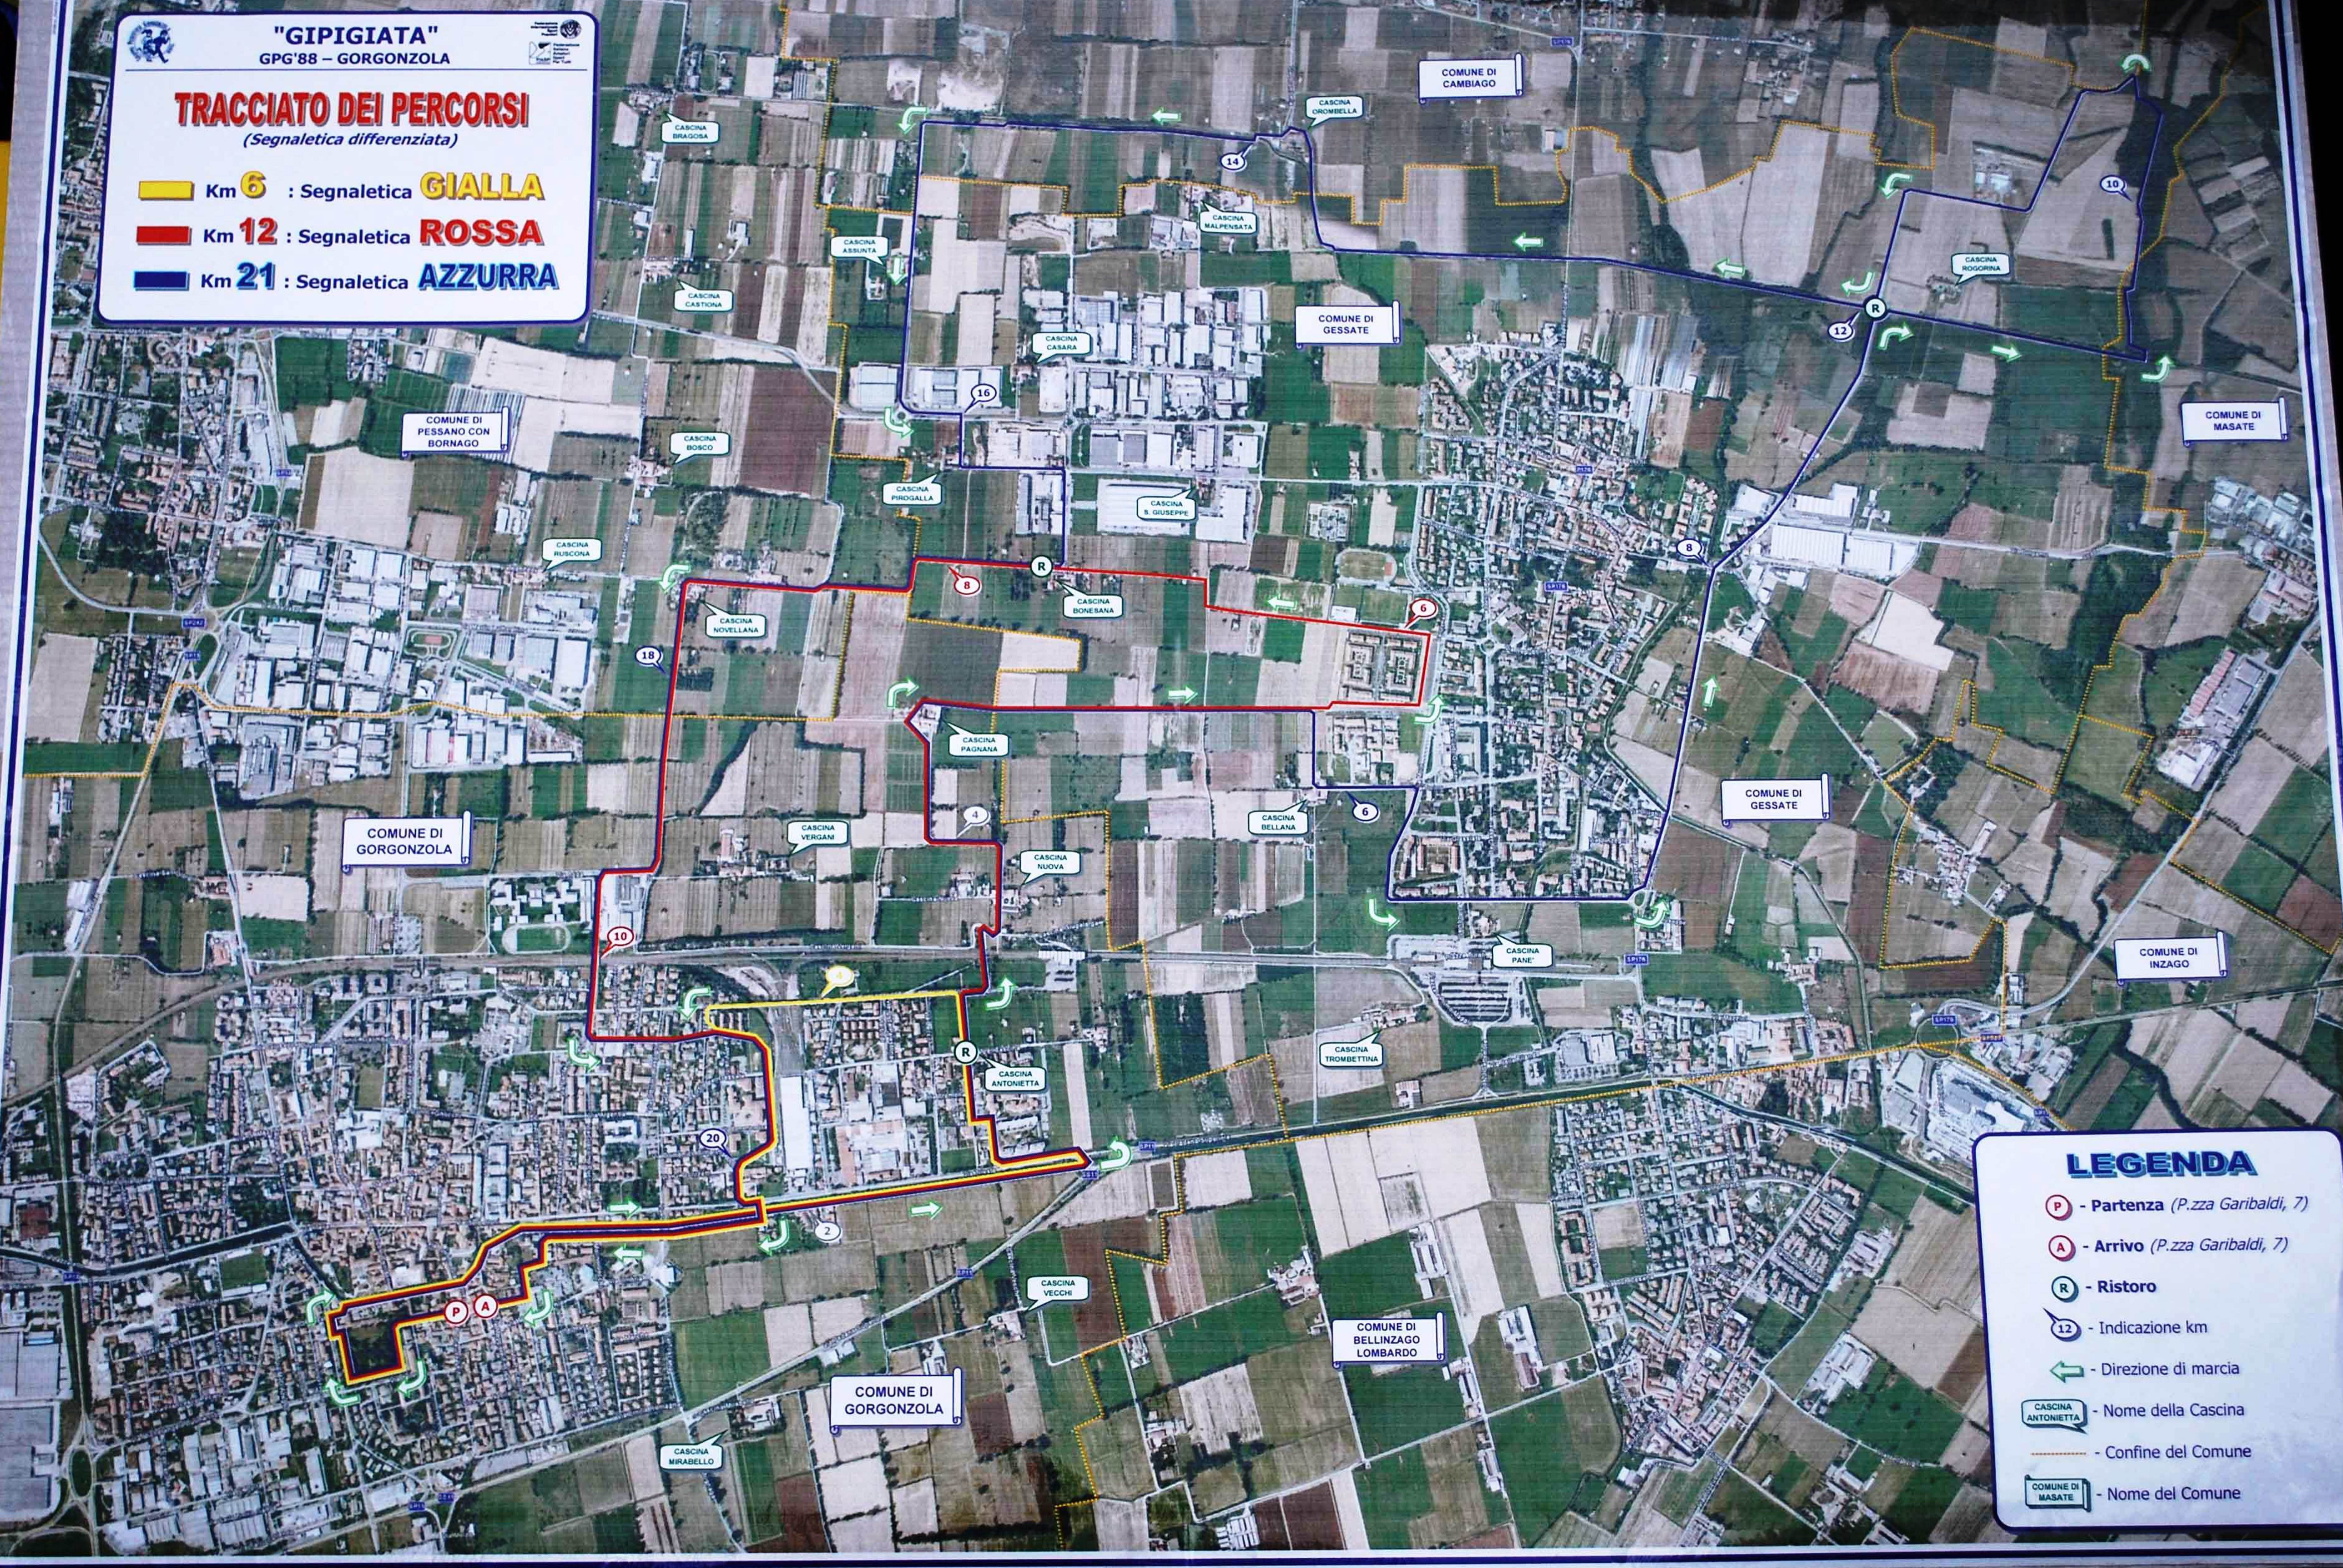

TRACCIATO DEI PERCORSI
(Segnaletica differenziata)

- █ Km **6** : Segnaletica **GIALLA**
- █ Km **12** : Segnaletica **ROSSA**
- █ Km **21** : Segnaletica **AZZURRA**

LEGENDA

- P - Partenza (P.zza Garibaldi, 7)
- A - Arrivo (P.zza Garibaldi, 7)
- R - Ristoro
- 12 - Indicazione km
- - Direzione di marcia
- CASCINA ANTONIETTA - Nome della Cascina
- COMUNE DI MASATE - Nome del Comune