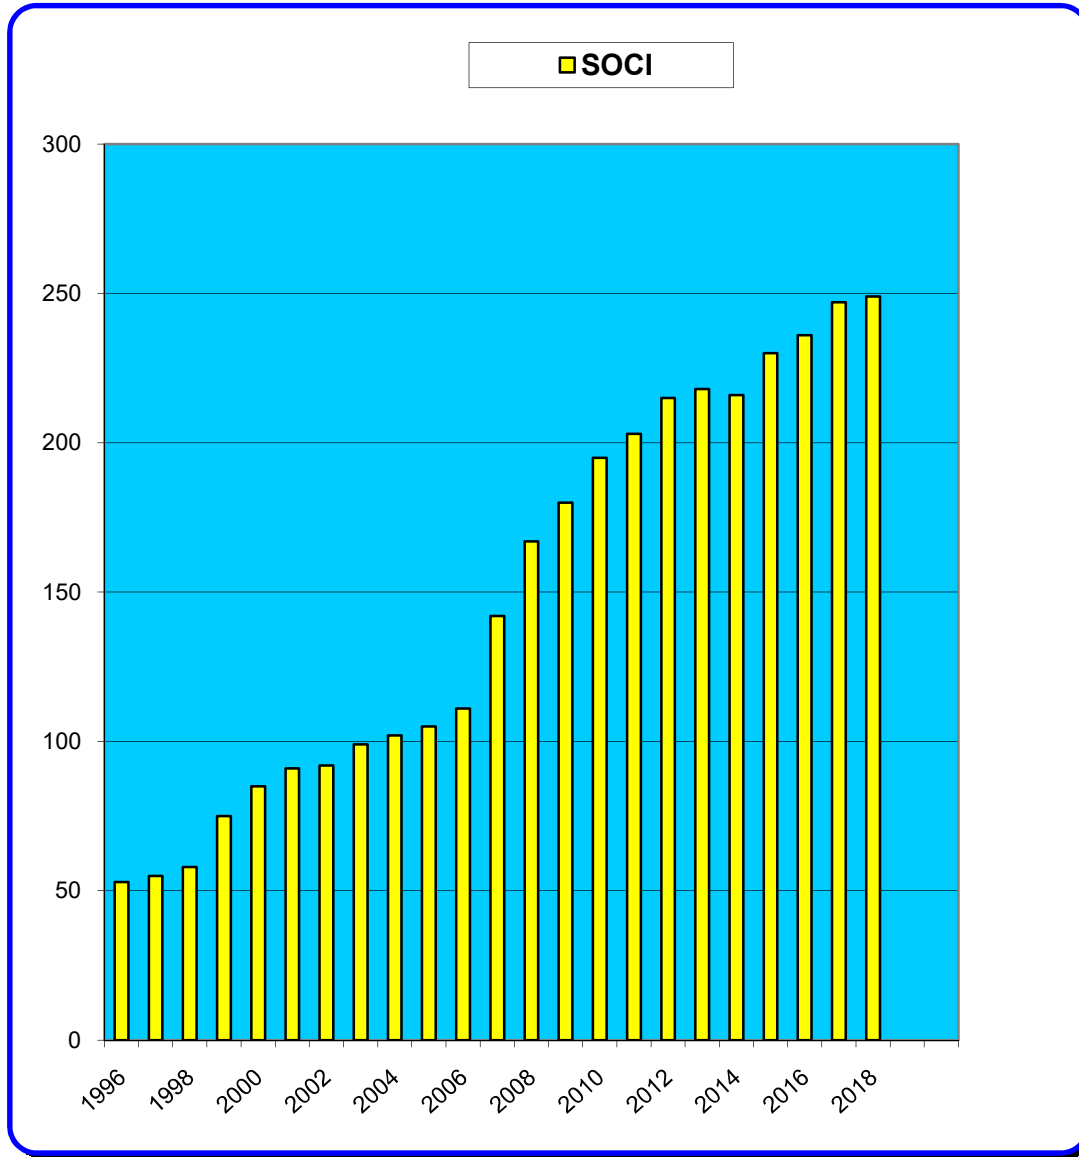

ANNO	SOCI
1995	49
1996	53
1997	55
1998	58
1999	75
2000	85
2001	91
2002	92
2003	99
2004	102
2005	105
2006	111
2007	142
2008	167
2009	180
2010	195
2011	203
2012	215
2013	218
2014	216
2015	230
2016	236
2017	247
2018	249

A.S.D. Gruppo Podistico Gorgonzola '88