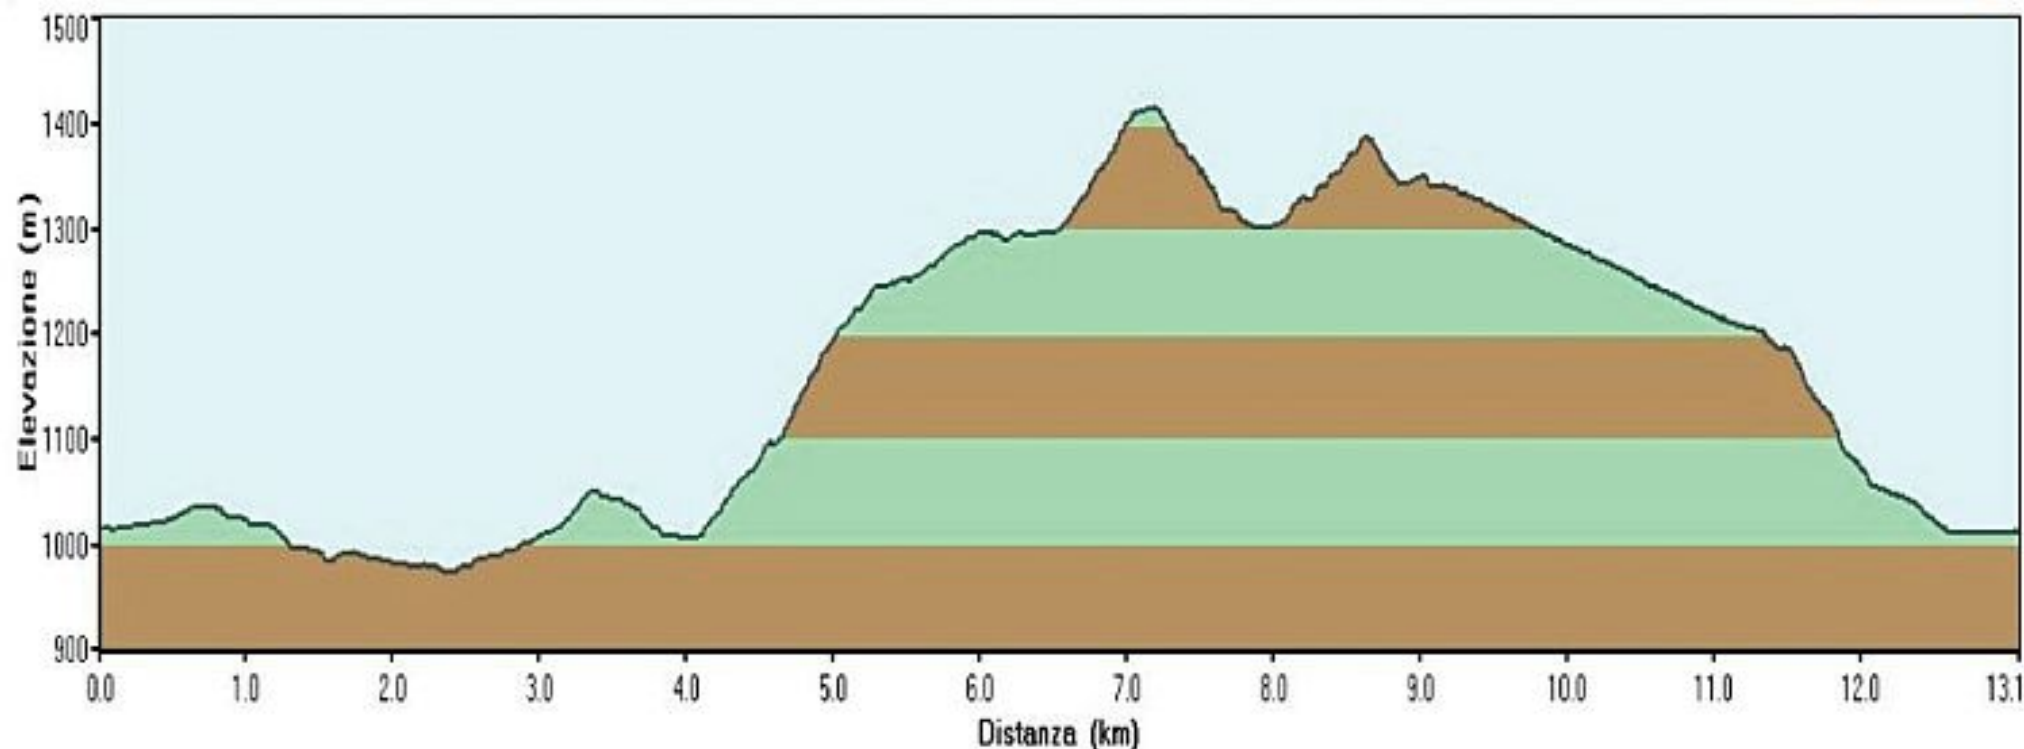

Costo iscrizione 7 Euro (Bambini/Ragazzi 5 Euro)

Siamo anche su facebook!

www.facebook.com/CostaDeCorsa

Costa de Corsa 20 Agosto 2023 Proloco Costa Valle Imagna

Percorso 13 Km

Piazza Comunale – Ca Bagazzino – Rale – Nala -
Ca Geraglio – Valpagana - Cascina Egle – Revaldi -
Forcella Alta – Monte Tesoro - Valcava – Scaia – Brodelli –
Ca Geraglio - Piazza Comunale

Costa de Corsa 20 Agosto 2023 Proloco Costa Valle Imagna

Percorso 7 Km

Piazza Comunale – Ca Bagazzino – Rale – Nala –
Ca Geraglio – Valpagana - Cascina Egle – Ca Cadè –
Campo Calcio - Rale - Chiesa - Piazza Comunale