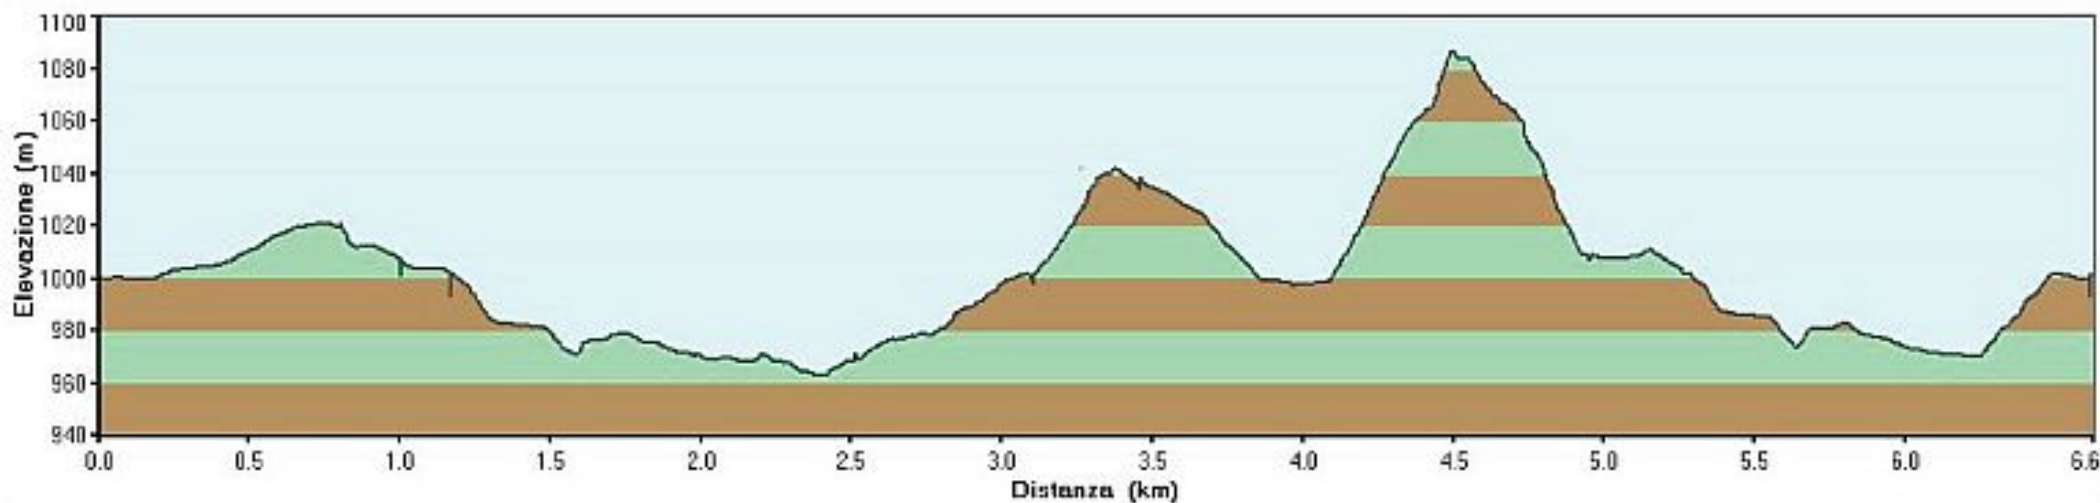

Costo iscrizione 7 Euro (Bambini/Ragazzi 5 Euro)

Siamo anche su facebook!

www.facebook.com/CostaDeCorsa

Costa de Corsa 20 Agosto 2023 Proloco Costa Valle Imagna

Percorso 13 Km

Piazza Comunale – Ca Bagazzino – Rale – Nala -
Ca Geraglio – Valpagana - Cascina Egle – Revaldi -
Forcella Alta – Monte Tesoro - Valcava – Scaia – Brodelli –
Ca Geraglio - Piazza Comunale

Costa de Corsa 20 Agosto 2023 Proloco Costa Valle Imagna

Percorso 7 Km

Piazza Comunale – Ca Bagazzino – Rale – Nala –
Ca Geraglio – Valpagana - Cascina Egle – Ca Cadè –
Campo Calcio - Rale - Chiesa - Piazza Comunale